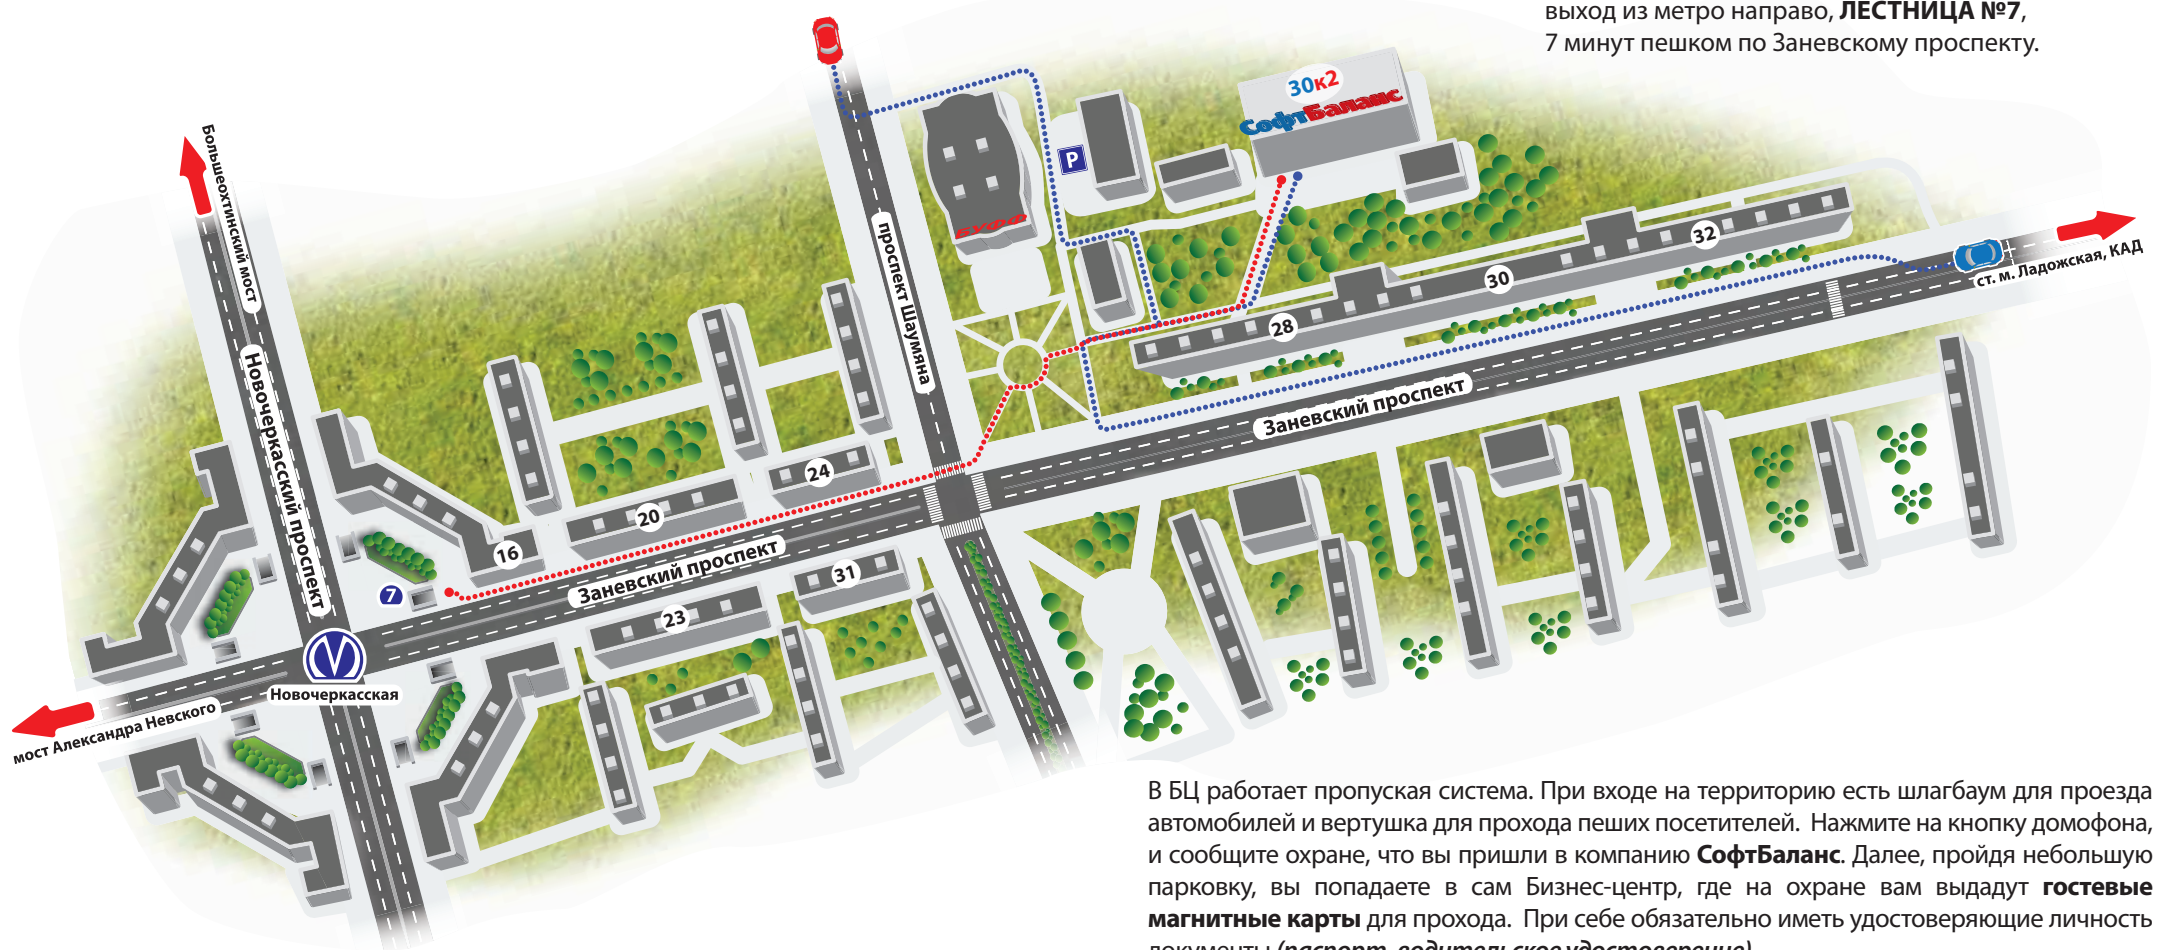

Ждем вас по адресу **Заневский пр., д.30 к.2,**  
**БЦ «РОСТРА»,** 5-ый этаж на лифте.

БЦ «Ростра», 5-ти этажное здание серого цвета,  
 расположено на углу Заневского пр. и пр. Шаумяна,  
 рядом с новым зданием театра БУФФ,  
 во дворе дома 28 по Заневскому проспекту.

Ближайшая ст. метро **НОВОЧЕРКАССКАЯ,**  
 выход из метро направо, **ЛЕСТНИЦА №7,**  
 7 минут пешком по Заневскому проспекту.

В БЦ работает пропускная система. При входе на территорию есть шлагбаум для проезда автомобилей и вертушка для прохода пешеходов. Нажмите на кнопку домофона, и сообщите охране, что вы пришли в компанию **СофтБаланс**. Далее, пройдя небольшую парковку, вы попадаете в сам Бизнес-центр, где на охране вам выдадут **гостевые магнитные карты** для прохода. При себе обязательно иметь удостоверяющие личность документы (*паспорт, водительское удостоверение*).

С гостевой картой вы проходите к лифту, и поднимаетесь на **5-ый этаж**, где вас встретят наши офис менеджеры, сориентируют и помогут вам решить все ваши вопросы. Если вы едите на машине, то лучше заезжать с улицы Шаумяна, около театра БУФФ есть удобная парковка. Там вы всегда найдете свободные места.

Если вам необходимо **осуществить погрузку-разгрузку товара**, удобно подъехать сразу к окнам нашего склада. Склад расположен с задней стороны бизнес-центра, справа от центрального входа.